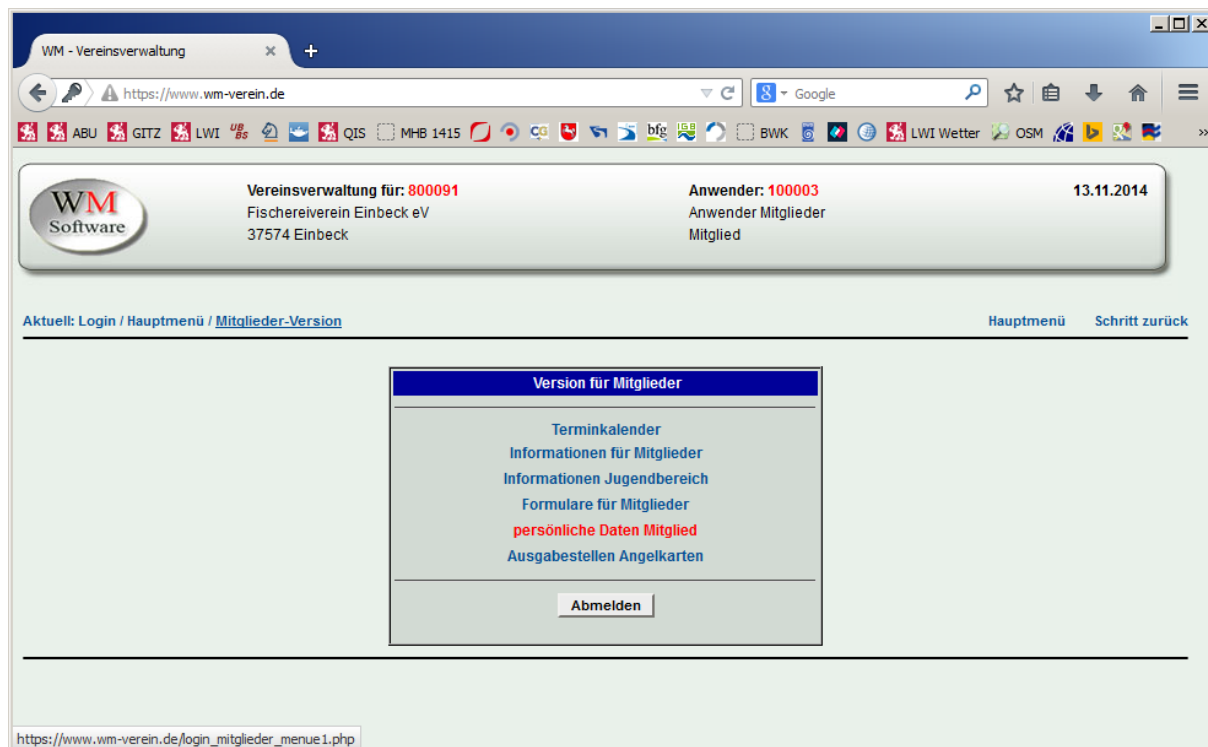

Anleitung für den Zugang zum Mitgliederbereich

Dem Link auf der Homepage folgen:

<http://fischereiverein-einbeck.de/verein/mitgliederbereich/>

Mit Klick auf den [Link] in den „öffentlichen“ Bereich einloggen:

WM Software
Vereinsverwaltung per Internet
Verwalten Sie ganz bequem und standortunabhängig Ihre Vereinsdaten!

Home Login Demoversion Informationen Programm-Versionen

Garantie für Übersicht und Sicherheit!

Loginformular für Kunden

Vereins-Nummer: *
Vereins-Passwort: *
Anwender-Nummer: *
Anwender-Passwort: *

Diese Eingaben müssen nicht verändert werden.

Abgesichert durch thawte SSL

Datensicherheit Überzeugen Sie sich selbst von den hohen
Datenschutz Was ist wichtiger als der Schutz Ihrer
Demoversion Über den Link Demoversionen gleich

→ man gelangt zur **Mitgliederversion** für den FV Einbeck:

Auf „persönliche Daten Mitglied“ klicken.

Hier nun die **Mitgliedsnummer** und das **Geburtsdatum** als Passwort eingeben.

→ Die Mitgliedsnummern (zwei- oder dreistellig, ohne die Nullen vorweg) wurden von meinangelverein.de übernommen. Sie stehen auf der Angelerlaubnis, die über das alte Portal erstellt wurde: