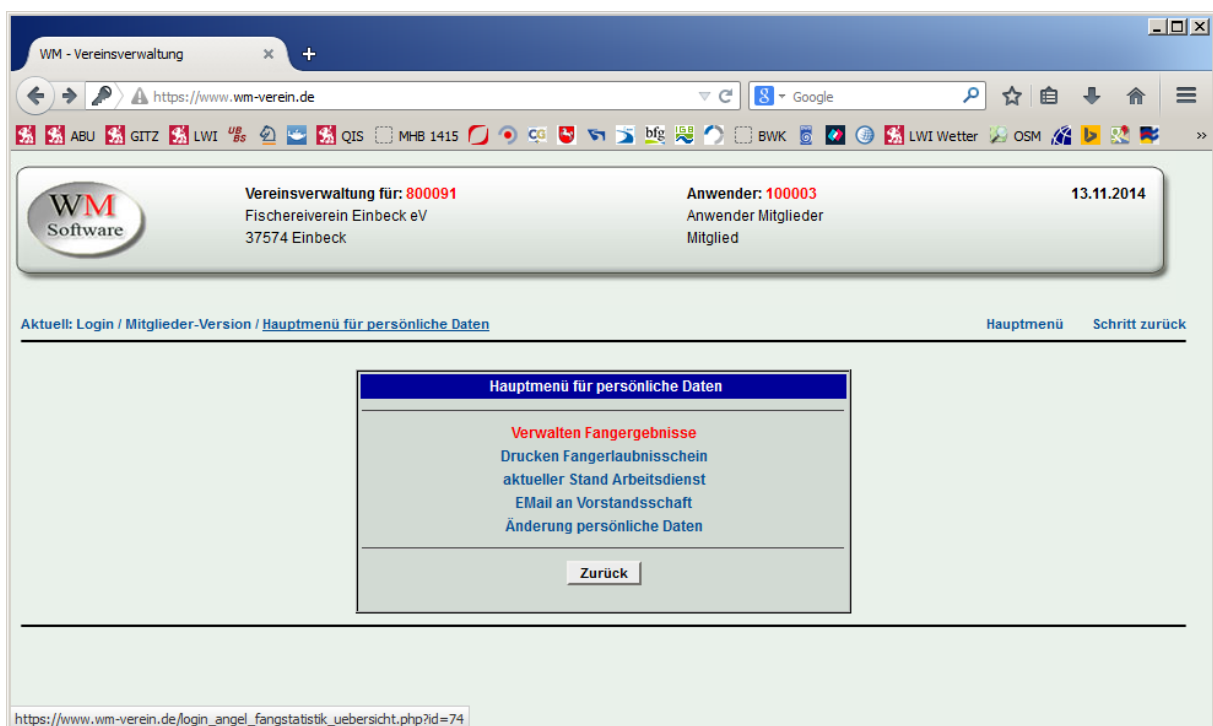

→ man gelangt zur **Mitgliederversion** für den FV Einbeck:

Auf „persönliche Daten Mitglied“ klicken.

Hier nun die **Mitgliedsnummer** und das **Geburtsdatum** als Passwort eingeben.

→ Die Mitgliedsnummern (zwei- oder dreistellig, ohne die Nullen vorweg) wurden von meinangelverein.de übernommen. Sie stehen auf der Angelerlaubnis, die über das alte Portal erstellt wurde:

Das Geburtsdatum in folgendem Format eingeben: **TT.MM.JJJJ (mit Punkten!)**

Auf **Weiter** klicken und man gelangt in das Hauptmenü für die persönlichen Daten.

Eingabe der Fangergebnisse

Mit Klick auf „**Verwalten Fangergebnisse**“ gelangt man zur Übersicht der bisher gemachten Einträge. Die Fänge können über „**Neuzugang**“ eingefügt werden.