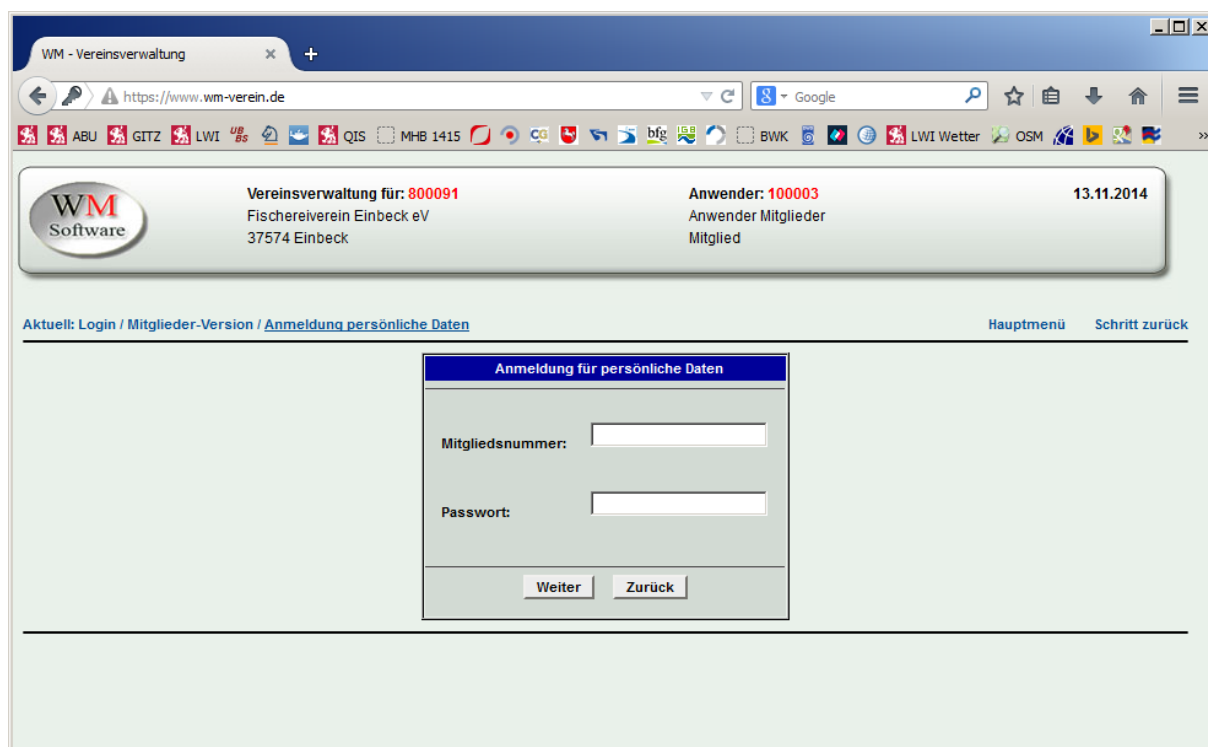

WM Software
Vereinsverwaltung per Internet
Verwalten Sie ganz bequem und standortunabhängig Ihre Vereinsdaten!

Home Login Demoversion Informationen Programm-Versionen

Garantie für Übersicht und Sicherheit!

Loginformular für Kunden

Vereins-Nummer: *
Vereins-Passwort: *
Anwender-Nummer: *
Anwender-Passwort: *

Diese Eingaben müssen nicht verändert werden.

Abgesichert durch thawte SSL

Datensicherheit Überzeugen Sie sich selbst von den hohen
Datenschutz Was ist wichtiger als der Schutz Ihrer
Demoversion Über den Link Demoversionen gleich

→ man gelangt zur **Mitgliederversion** für den FV Einbeck:

Auf „persönliche Daten Mitglied“ klicken.

Hier nun die **Mitgliedsnummer** und das **Geburtsdatum** als Passwort eingeben.

→ Die Mitgliedsnummern (zwei- oder dreistellig, ohne die Nullen vorweg) wurden von meinangelverein.de übernommen. Sie stehen auf der Angelerlaubnis, die über das alte Portal erstellt wurde: